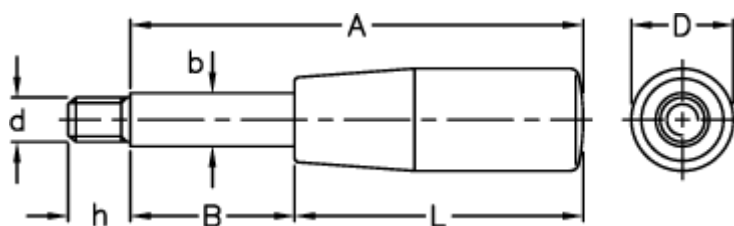

Varenummer: 2304003502  
Beskrivelse: E+G Grebstang  
BL.366/10x85

## Mål

A	= 85
b	= 10
B	= 35
D	= 21
d	6g = M8
h	= 9
L	= 50